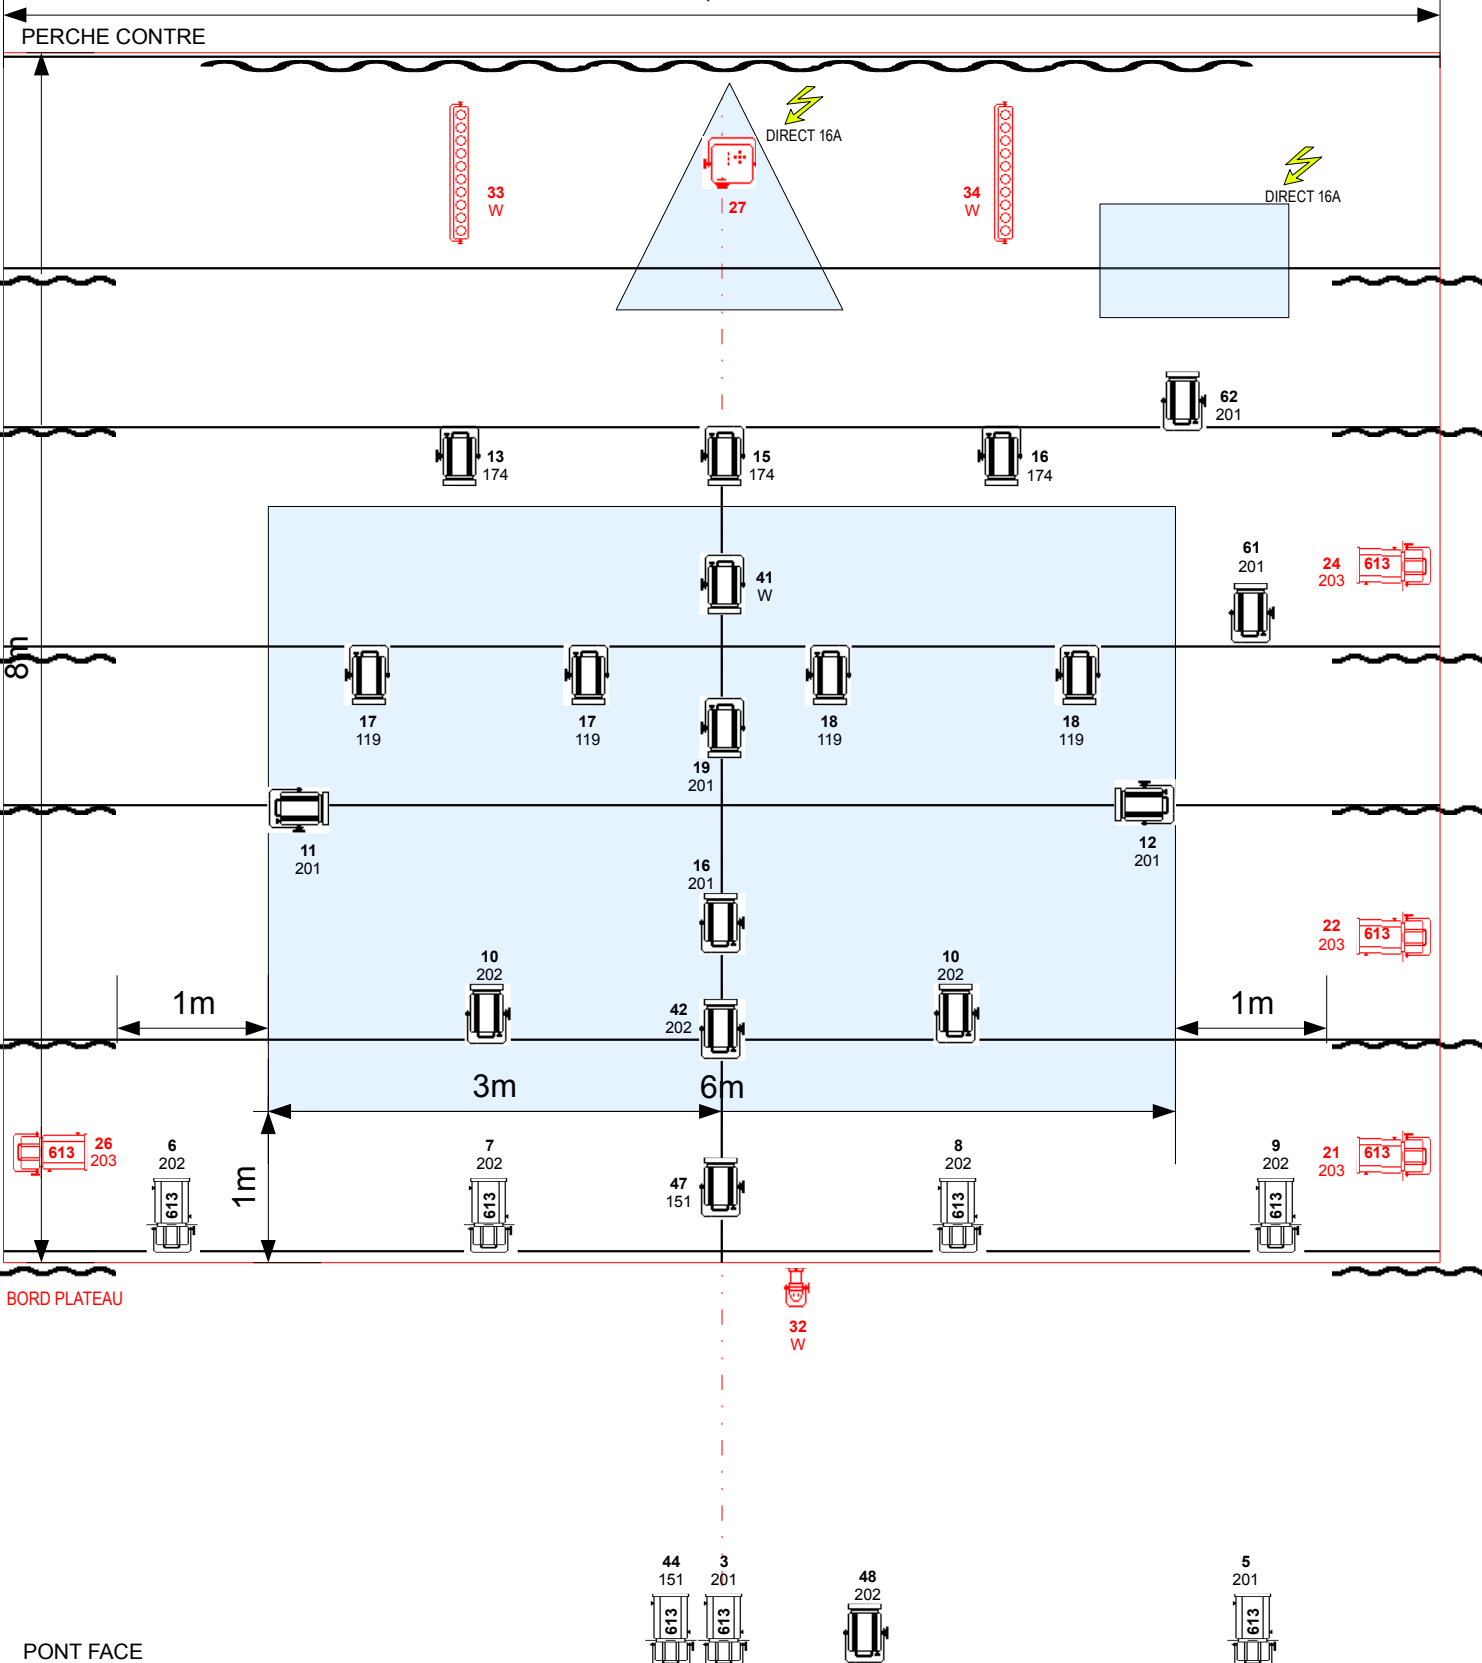

# PLAN DE FEU une chenille dans le cœur version légère

9,5m

FEUILLE DE LEGENDE une chenille dans le cœur

R.J 613 sx

PC 1000

SCENOGRAPHIE

T10

DIRECT 16A

PAR 16

PREVOIR UNE ARRIVEE DMX EN FOND DE SCENE

EN ROUGE : PROJECTEURS AU SOL

EN NOIR : PROJECTEURS AU GRILL